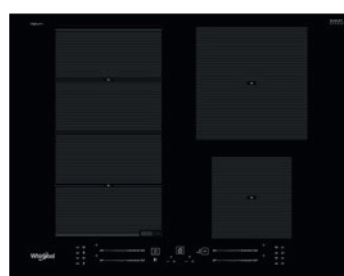

65 cm

WF S9365 BF/IXL

Indukčná
sklokeramická varná doska

- 6 indukčných zón*
- Dotykové ovládanie – 4 nezávislé stupnice pre nastavenie výkonu
- **Automatické funkcie 6.ZMYSEL:** Udržiavanie v teple, Rozpúšťanie, Zahusťovanie/ Pomalé varenie, Uvedenie do varu, **Chef Control**
- **FlexiSide** – zvislé spojenie 2 varných zón do jednej
- 18 stupňov výkonu + Power Booster – maximálne rýchly ohrev na každej zóne
- Časovač každej zóny
- Vyhotovenie: skosená predná hrana, povrch **iXelium**
- **Power Management** / Voliteľný príkon: 2,5; 4,0; 6,0 a 7,2 kW
- Odporúčané pripojenie k el. sieti: 230 V 1N ~ alebo 400V 3N ~ podľa zvoleného príkonu
- Rozmery (v x š x h): 54 x 650 x 510 mm
- Výrez (š x h): 560 x 480 mm

499 €