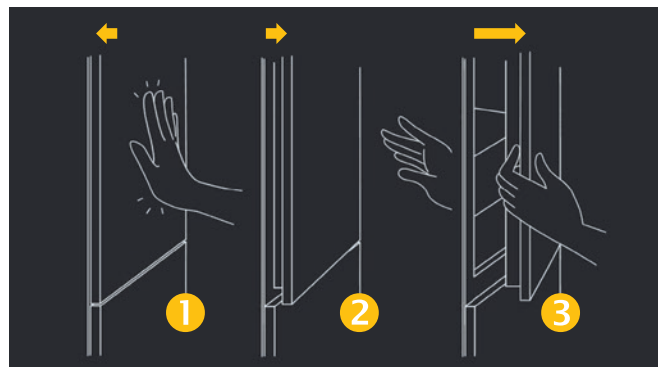

Push to open

Unikátny patentovaný systém pre automatické otváranie dverí jemným zatlačením na dvere chladničky / mrazničky bez rúkavätí.

Otvárajte dvere chladničky v jednoduchých 3 krokoch:

1. Zatlačte na dvere
2. Dvere sa automaticky pootvoria
3. Uchopte dvere za hranu a chladničku otvorte