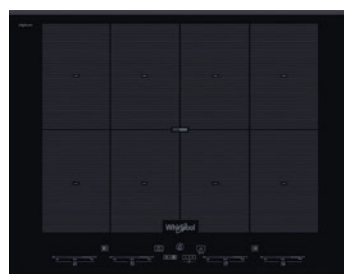

65 cm

SMO 658 C/BT/IXL

Indukčná
sklokeramická varná doska

- 8 indukčných zón*
- Dotykové ovládanie – 4 nezávislé stupnice pre nastavenie výkonu
- **Automatické funkcie 6.ZMYSEL:** udržiavanie v teple, pomalé varenie, rýchle uvedenie do bodu varu, rozpúšťanie čokolády, príprava Moka kávy**, grilovanie
- **FlexiZone** – vodorovné zlučenie 2 zón
- **FlexiFull** – zlučenie všetkých zón do jednej plochy
- 18 stupňov výkonu + Power Booster – maximálne rýchly ohrev na každej zóne
- Samostatný časovač každej zóny
- Vyhotovenie: fazetka – skosená predná a zadná hrana, povrch **iXelium**
- **Power Management** / Voliteľný príkon: 2,5; 4,0; 6,0 a 7,4 kW
- Odporúčané pripojenie k el. sieti: 230 V 1N ~ alebo 400V 3N ~ podľa zvoleného príkonu
- Rozmery (v x š x h): 54 x 650 x 510 mm
- Výrez (š x h): 560 x 480 mm