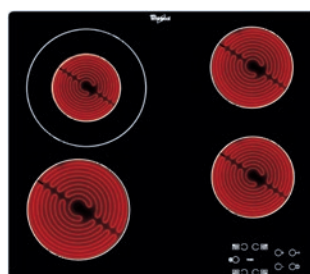

59 cm

**WS Q7360 NE**

Indukčná sklokeramická varná doska

- 4 indukčné zóny\*
- Dotykové ovládanie
- **Automatické funkcie 6. ZMYSEL:** Udržiavanie v teple, Rozpúšťanie, Zahusťovanie / Pomalé varenie, Uvedenie do varu
- 9 stupňov výkonu + Power Booster – maximálne rýchly ohrev na každej zóne
- Časovač každej zóny
- Vyhotovenie: bez rámu, je možné zabudovať do roviny s pracovnou doskou
- **Power Management** / Voliteľný príkon: 2,5; 4,0; 6,0 a 7,2 kW
- Odporúčané pripojenie k el. sieti: 230 V 1N ~ alebo 400V 3N ~ podľa zvoleného príkonu
- Rozmery (v × š × h): 54 × 590 × 510 mm
- Výrez (š × h): 560 × 480 mm

309 €

289 €

59 cm

**AKT 8190 BA**

Sálavá sklokeramická varná doska

- 4 rýchlovarné zóny, **1 dvojité, 1 dvojité oválna**
- Dotykové ovládanie
- 9 stupňov výkonu, časovač
- Vyhotovenie: fazetka – skosené všetky hrany
- Maximálny príkon: 6,3 kW
- Odporúčané pripojenie k el. sieti: 400V 3N ~
- Rozmery (v × š × h): 46 × 590 × 510 mm
- Výrez (š × h): 560 × 490 mm