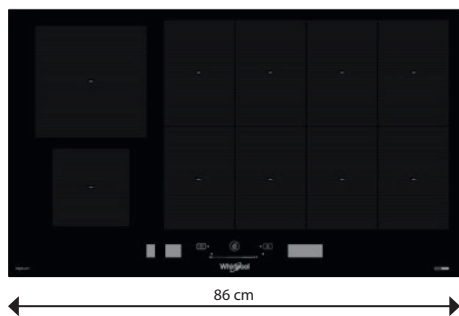

SMP 9010 C / NE / IXL

Indukčná varná doska s povrchom z tvrdého skla

- 10 indukčných zón*
- Dotykové ovládanie, čiernobiely **textový displej**: 1 displej pre výber zóny, 1 displej pre nastavenie funkcií, stupnica pre nastavenie výkonu
- **Automatické funkcie 6. ZMYSEL**: Rozpúšťanie, Zahusťovanie / Pomalé varenie, Uvedenie do varu, Vyprážanie, Grilovanie, Moka™, Chef Control
- **FlexiZone** – zlúčenie viacerých zón do zvislej alebo vodorovnej plochy
- **FlexiFull** – zlúčenie všetkých zón do jednej plochy
- 18 stupňov výkonu + PowerBooster – maximálne rýchly ohrev na každej zóne
- Samostatný časovač každej zóny
- Vyhotovenie: bez rámu, je možné zabudovať do roviny s pracovnou doskou, povrch **iXelium**
- **Power Management** / Vol. príkon: 4,0; 6,0; 7,4 a 11,0 kW
- Odporúčané pripojenie k el. sieti: 230 V 1N ~ alebo 400 V 3N ~ podľa zvoleného príkonu
- Rozmery (v x š x h): 51 x 860 x 510 mm
- Výrez (š x h): 490 x 840 mm

1 169 €