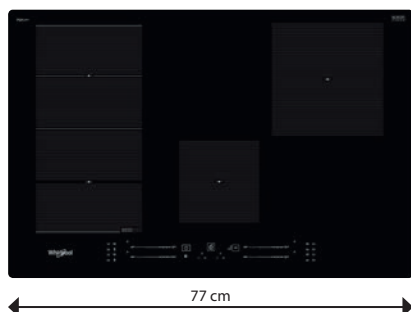

WF S0377 NE / IXL

Indukčná sklokeramická varná doska

- 6 indukčných zón*
- Dotykové ovládanie – 4 nezávislé stupnice pre nastavenie výkonu
- **Automatické funkcie 6. ZMYSEL**: Udržiavanie v teple, Rozpúšťanie, Zahusťovanie / Pomalé varenie, Uvedenie do varu, **ChefControl**
- **FlexiSide** – zvislé spojenie 2 varných zón do jednej
- 18 stupňov výkonu + Power Booster – maximálne rýchly ohrev na každej zóne
- Časovač každej zóny
- Vyhotovenie: bez rámu, je možné zabudovať do roviny s pracovnou doskou, povrch **iXelium**
- **Power Management** / Voliteľný príkon: 2,5; 4,0; 6,0 a 7,2 kW
- Odporúčané pripojenie k el. sieti: 230 V 1N ~ alebo 400V 3N ~ podľa zvoleného príkonu
- Rozmery (v x š x h): 54 x 770 x 510 mm
- Výrez (š x h): 750 x 480 mm

529 €

* V závislosti od modelu.