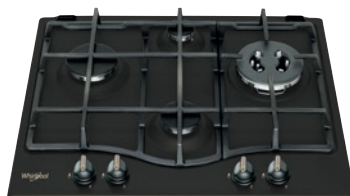

59 cm

GMT 6422 AN / OW

Rustikálna plynová varná doska so smaltovaným povrchom

- 4 plynové horáky, **výkonný trojkorunkový horák**
- Integrované zapalovanie horákov
- Bezpečnostné ventily horákov
- **2 liatinové mriežky**
- Vyhotovenie: rustikálny dizajn, antracit (AN), jasmín (OW)
- Maximálny výkon horákov: 9 kW
- Príslušenstvo: trysky na propán - bután
- Rozmery (v x š x h): 33 x 590 x 510
- Výrez (š x h): 555 x 475 mm

219 €

229 €