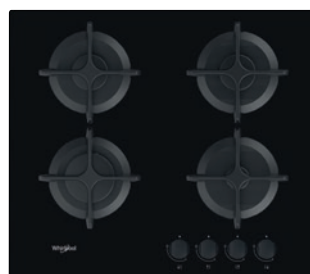

59 cm

GOB 616 NB

Plynová varná doska s povrchom z tvrdého skla

- 4 plynové horáky
- Integrované zapalovanie horákov
- Bezpečnostné ventily horákov
- **4 liatinové hniezda**
- Maximálny výkon horákov: 7,3 kW
- Vyhotovenie: tvrdené sklo/čierna
- Rozmery (v × š × h): 49 × 590 × 510 mm
- Výrez (š × h): 560 × 480 mm

279 €

229 €