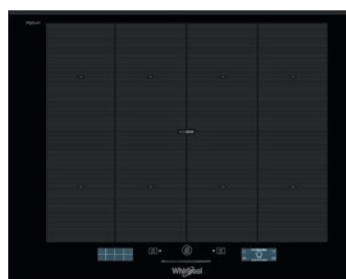

65 cm

SMP 658 C/BT/IXL

Indukčná varná doska
s povrchom z tvrdeného skla

- 8 indukčných zón*
- Dotykové ovládanie, čiernobiely textový displej; 1 displej pre výber zóny, 1 displej pre nastavenie funkcií, stupnica pre nastavenie výkonu
- **Automatické funkcie 6.ZMYSEL:** pomalé varenie, rýchle uvedenie do bodu varu, rozpúšťanie čokolády, príprava Moka kávy**, grilovanie, vyprážanie na panvici, **Chef Control**
- **FlexiZone** – zlučenie 2 zón do zvislej alebo vodorovnej plochy
- **FlexiFull** – zlučenie všetkých zón do jednej plochy
- 18 stupňov výkonu + Power Booster – maximálne rýchly ohrev na každej zóne
- Samostatný časovač každej zóny
- Vyhotovenie: fazetka – skosená predná a zadná hrana, povrch **iXelium**
- **Power Management** / Voliteľný príkon: 2,5; 4,0; 6,0 a 7,4 kW
- Odporúčané pripojenie k el. sieti: 230 V 1N ~ alebo 400V 3N ~ podľa zvoleného príkonu
- Rozmery (v x š x h): 54 x 650 x 510 mm
- Výrez (š x h): 560 x 480 mm