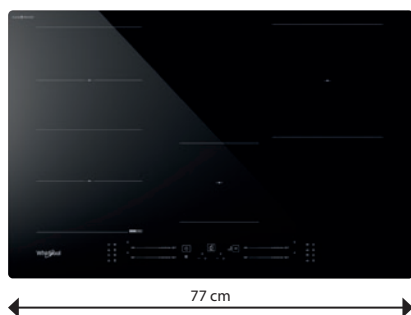

WF S1577 CPNE

Indukčná varná doska so šírkou 77 cm

- 6 indukčných zón
- Dotykové ovládanie - 4 nezávislé stupnice pre nastavenie výkonu
- **Automatické programy 6. ZMYSEL**: Udržiavanie v teple, Rozpúšťanie, Zahusťovanie / Pomalé varenie, Uvedenie do varu, **ChefControl**
- **FlexiSide** - zvislé spojenie 2 varných zón do jednej
- 18 stupňov výkonu + Power Booster – maximálne rýchly ohrev na každej zóne
- Časovač každej zóny
- Vyhotovenie: bez rámu, je možné zabudovať do roviny s pracovnou doskou
- **CleanProtect** (umožňuje umývanie iba vodou)
- **Power Management** / Voliteľný príkon: 2,5; 4,0; 6,0 a 7,2 kW
- Odporúčané pripojenie k el. sieti: 230 V 1N ~ alebo 400V 3N ~ podľa zvoleného príkonu
- Rozmery (v x š x h): 54x770x510 mm
- Výrez (š x h): 750x480 mm

569 €