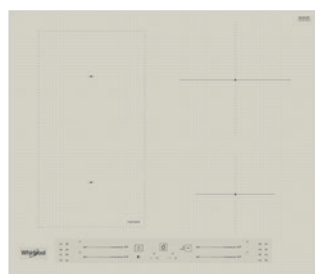

59 cm

WL S2760 BF/S

Indukčná sklokeramická varná doska

- 4 indukčné zóny*
- Dotykové ovládanie – 4 nezávislé stupnice pre nastavenie výkonu
- **Automatické funkcie 6.ZMYSEL:** Udržiavanie v teple, Rozpúšťanie, Zahusťovanie / Pomalé varenie, Uvedenie do varu
- **FlexiCook** – zvislé spojenie 2 varných zón do jednej
- 18 stupňov výkonu + Power Booster – maximálne rýchly ohrev na každej zóne
- Časovač každej zóny
- Vyhotovenie: skosená predná hrana, farba champagne
- **Power Management** / Voliteľný príkon: 2,5; 4,0; 6,0 a 7,2 kW
- Odporúčané pripojenie k el. sieti: 230 V 1N ~ alebo 400V 3N ~ podľa zvoleného príkonu
- Rozmery (v x š x h): 54 x 590 x 510 mm
- Výrez (š x h): 560 x 480 mm

479 €