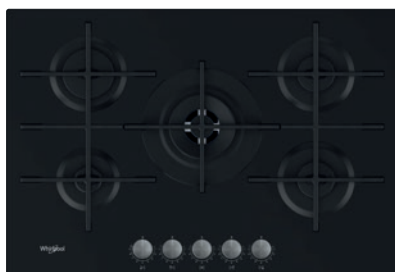

259 €

249 €

Senzorová technológia **6. ZMYSEL:****SmartSense:** automatické metódy varenia**Povrch iXelium:** úprava povrchu nanotechnológiou**AssistedDisplay** – ovládanie dosky na 2 displejoch**Direct access slider** – ovládanie na stupniciach výkonu**Direct access buttons** – ovládanie tlačidlami - / +**FlexiFull, FlexiMax** – neobmedzená plocha varenia na celom povrchu dosky zlúčením všetkých varných zón**FlexiSide:** neobmedzená plocha varenia buď na celom povrchu dosky zlúčením všetkých varných zón alebo zlúčením dvoch vodorovných alebo zvislých plôch do jednej**ChefControl:** Automatické rozdelenie Flexi zóny na 3 alebo 4 časti s rôznymi stupňami výkonu pre plynulé varenie**Duálna zóna:** voľba nastavenia kruhovej dvojitej alebo oválnej varnej zóny pri použití hrncov a panvíc veľkých alebo oválnych rozmerov**Power Management:** funkcia, ktorá umožňuje zvoliť maximálny celkový príkon dosky s ohľadom na použitý istič a tak pripojiť dosku aj na napätie 230V alebo 400V**Povrch iXelium:** úprava nerezového povrchu**CleanProtect:** exkluzívna nano povrchová úprava, ktorá umožní bez námahy vyčistiť varnú dosku iba vodou, pričom ju ochráni pred odolnými škvrnami, kruhovými stopami od hrncov a udržiava ju ako novú dlhý čas**Multilevel flame:** krokové nastavenie 9 úrovní plameňa**Dvojkorunkový / trojkorunkový horák****Liatinové mriežky:** pre jednoduchú manipuláciu hrncov po povrchu